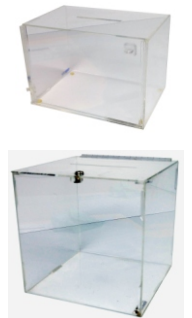

PEDESTAL FAN

WHITE M38 25.00
BLACK M38B 25.00

BIN

WHITE AF62A 11.43
FLIP TOP BIN
WHITE Af62 6.35
WASTE PAPER BIN

VELCRO

WHITE VELDOTS 25.41
125 DOTS PER BOX
WHITE VELCRO 6.35
PER METRE

BARRICADE

ROPE Rs1 11.03
STAND Rs2 27.56